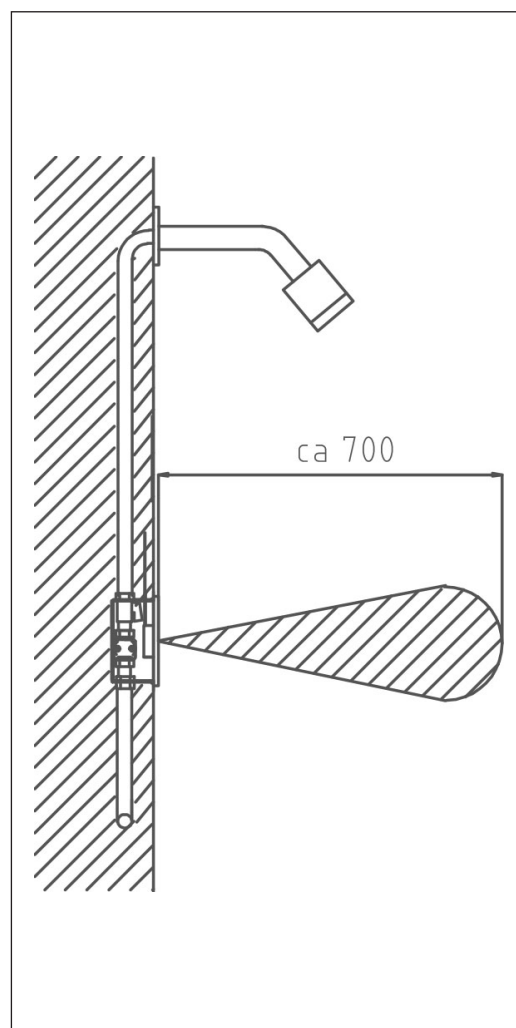

Douchebedieningen SLS01 N

Art. nr. IND01N - 1135180
EAN 8719585001860

Art. nr. IND01NB - 1135181
EAN 8719585001877

Omschrijving

Douchebediening Infra-rood bediend individueel voorgemengd, 24V DC

Specificaties:

- douchebediening wordt geactiveerd door er voor minimaal 2 sec. voor te staan;
 - water stroomt zolang er iemand in de active zone is;
 - water stopt wanneer de active zone verlaten wordt, vertraging instelbaar van 0,25 – 7,75 seconden;
 - instelbare vertraging active zone*;
 - instelbare lengte active zone*;
 - parameters instelbaar middels afstandsbediening;
 - in automatische stand stopt douche na 5 minuten;
 - functie start / stop middels handbeweging (korte beam);
 - periodieke legionellaspoeling instelbaar elke 6 – 168 uur;
 - actieve zone : 0,3 - 0,7 m;
 - voordruk waterdruk: 0,1 - 0,6 Mpa;
- * optionele afstandsbediening SLD03 artikelnummer 1135116.

Afmetingen in mm	Afdeklaat: 170x170x10
Sparingsmaat	Inbouwbox: 140x140x75
Inlaat dimensie in mm	G 3/4"
Uitlaat dimensie in mm	G3/4"
Inhoud in ltr.	12
Spanning in Volt	24 DC