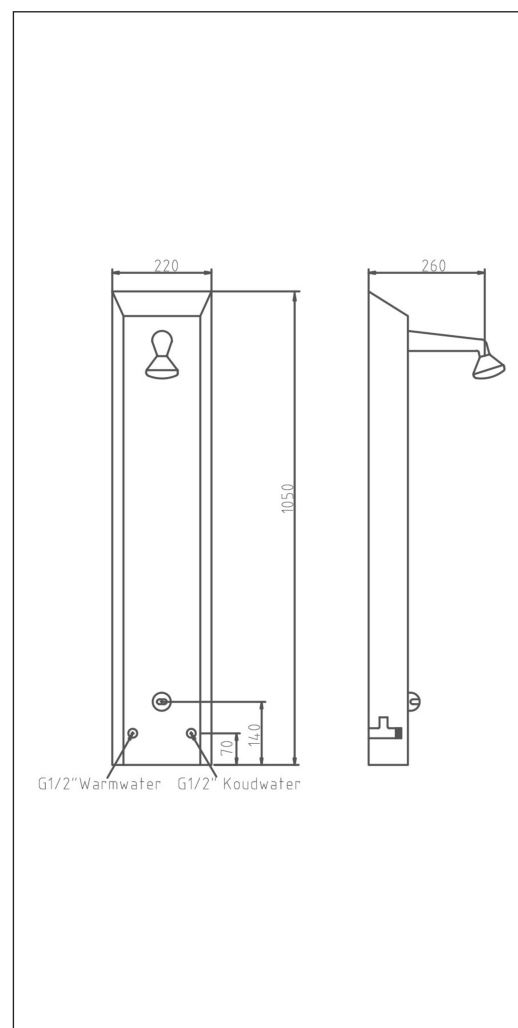

Douchebedieningen IND02E

Art. nr. INDN02EB - 1135191
EAN 8719585002027

Omschrijving

RVS douchepaneel Infra-roodbediening met mengkraan, 6V batterij

Specificaties:

- opbouw RVS douchepaneel met geïntegreerde Infra-rood bediening
- batterijvoeding 4x AA alkaline
- voorzien van mengkraan
- douchebediening wordt geactiveerd door er voor minimaal 2 sec. voor te staan
- water stroomt zolang er iemand in de active zone is.
- water stopt wanneer de active zone verlaten wordt, vertraging instelbaar van 0,25 – 7,75 seconden.
- instelbare vertraging active zone*
- instelbare lengte active zone*
- in automatische stand stopt douche na 5 minuten;
- functie start / stop middels handbeweging (korte beam)
- periodieke legionellaspoeling instelbaar elke 6 – 168uur.
- RVS 304 volgens AISI-ASTM².
- actieve zone : 0,3 - 0,7 m;
- voordruk waterdruk: 0,1 - 0,6 Mpa;
- * optionele afstandsbediening SLD03 artikelnummer 1135116

Afmetingen in mm 1050x220x87
Inlaat dimensie in mm G 1/2"
Uitlaat dimensie in mm G 1/2"
Inhoud in ltr. 12
Materiaal AISI 304
Spanning in Volt 6